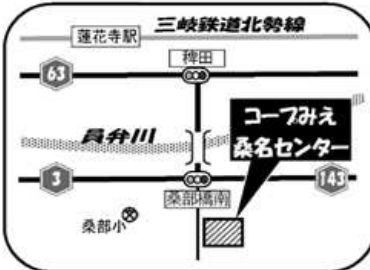

外からの騒音をカットして静かなお部屋に。また外に漏らしたくない楽器の音やペットの鳴き声などにも効果的！

従来サッシ	あんみつツイン
80dB 外からの騒音	40dB
30dB 室外	70dB 室内

3. 外窓交換対象商品

新規サッシ
 窓を枠ごと交換！

窓からの隙間風が気になる、またサッシが老朽化して開け閉めが大変。そんな時は、枠ごと新しい窓に交換！断熱性能もUP!

4. ドア交換対象商品

玄関ドア
 ※一部商品対象外

1日で玄関が生まれかわる！お気に入りの玄関で、お客様をお出迎え。断熱タイプ・採風タイプデザインも豊富です。

あんみつガラス・あんみつ雨戸展示相談会開催!

日時 9月21日(土)
 (AM9:00~PM3:00)
 会場 生活協同組合コープみえ 桑名センター
 桑名市城山台 82
 お問い合わせ先 ☎0120-719-221 (コープみえ 暮らしの事業課)
 月曜～金曜 9:00～17:00
 または ☎0120-296-033 (働あけほの通商:お客様相談室)
 月曜～金曜 9:00～17:40/土曜 9:00～15:30【日曜・祝日休み】

※チラシに掲載しております玄関・勝手口についてはサンプル展示はございません。ご了承ください。※組合員以外の方もご参加頂けます。

お見積り・ご相談 **無料!**

まずはお気軽にお見積りからお申し込みください。

WEBで検索!
<https://www.anmitsuglass.co.jp>